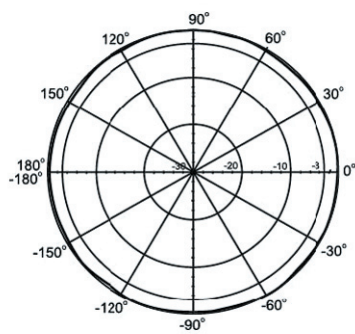

AirLancer Extender Indoor Antennas

AirLancer Extender I-60ag

2.4 GHz: Horizontal Pattern

2.4 GHz: Vertikal Pattern

5 GHz: Horizontal Pattern

5 GHz: Vertikal Pattern

AirLancer Extender I-180

Horizontal Pattern